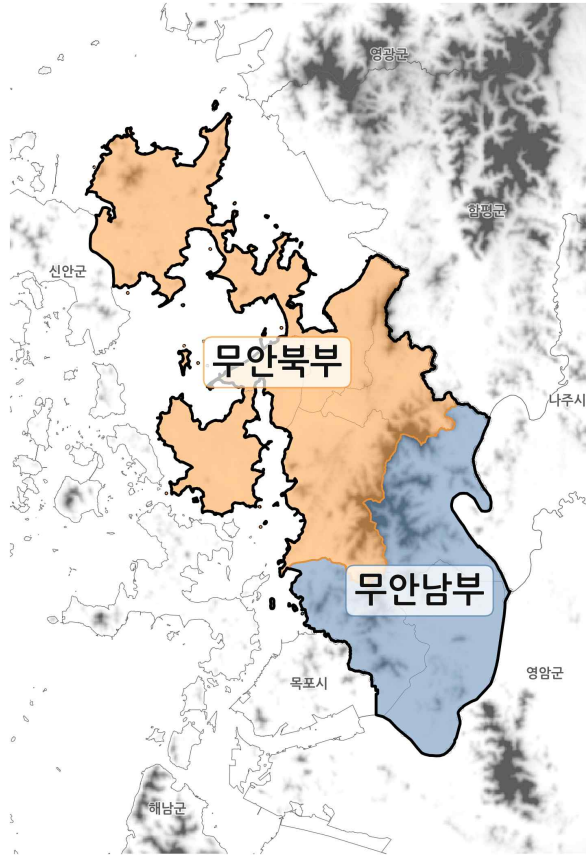

해남군

구례군

특보구역명	해당 행정구역
● 해남남부	화산면, 현산면, 송지면, 북평면, 북일면
● 해남북부	황산면, 산이면, 문내면, 화원면, 해남읍, 삼산면, 옥천면, 계곡면, 마산면

특보구역명	해당 행정구역
● 구례산간	토지면·마산면·광의면·산동면 중 300m 이상 지역
● 구례평지	구례(구례산간 제외)

I 전라남도

무안군

완도군

특보구역명	해당 행정구역
● 무안남부	일로읍, 삼향읍, 몽탄면
● 무안북부	해제면, 청계면, 현경면, 망운면, 운남면, 무안읍