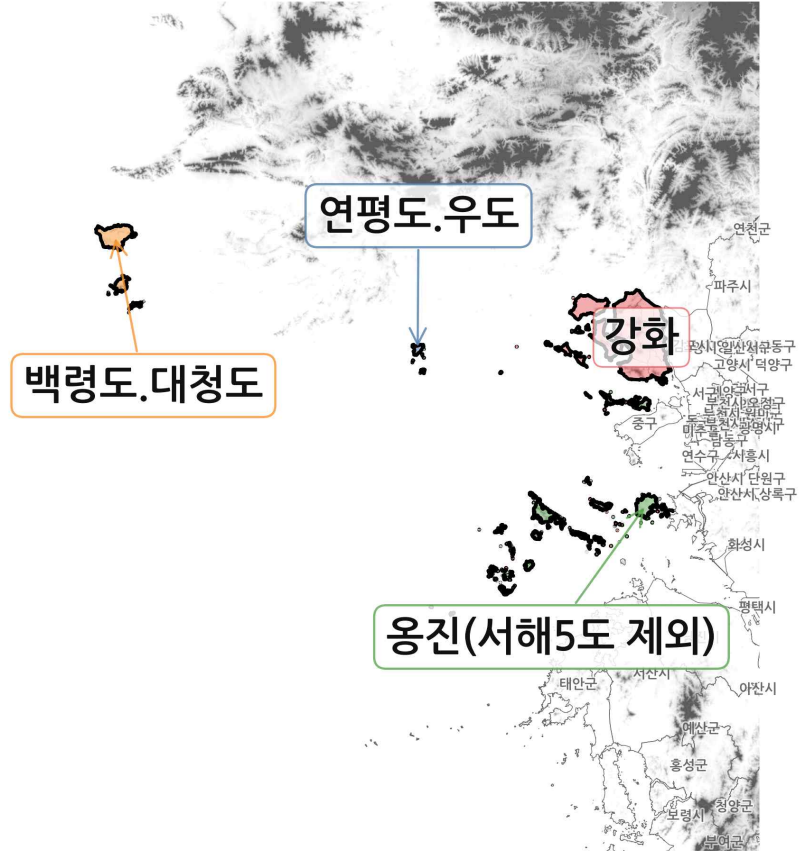

강화군, 옹진군

특보구역명	해당 행정구역
● 인천영종	(행정동) 중구 영종동, 영종1동, 영종2동, 운서동, 용유동
● 인천북부	서구, 북구, 계양구
● 인천남부	동구, 미추홀구, 연수구, 남동구, 중구(인천영종 제외)

특보구역명	해당 행정구역
● 연평도·우도	옹진군 연평면, 강화군 서도면 우도
● 옹진 (서해5도 제외)	옹진군 북도면, 덕적면, 영흥면, 자월면
● 강화	강화군 (서도면 우도 제외)
● 백령도·대청도	옹진군 백령면, 대청면