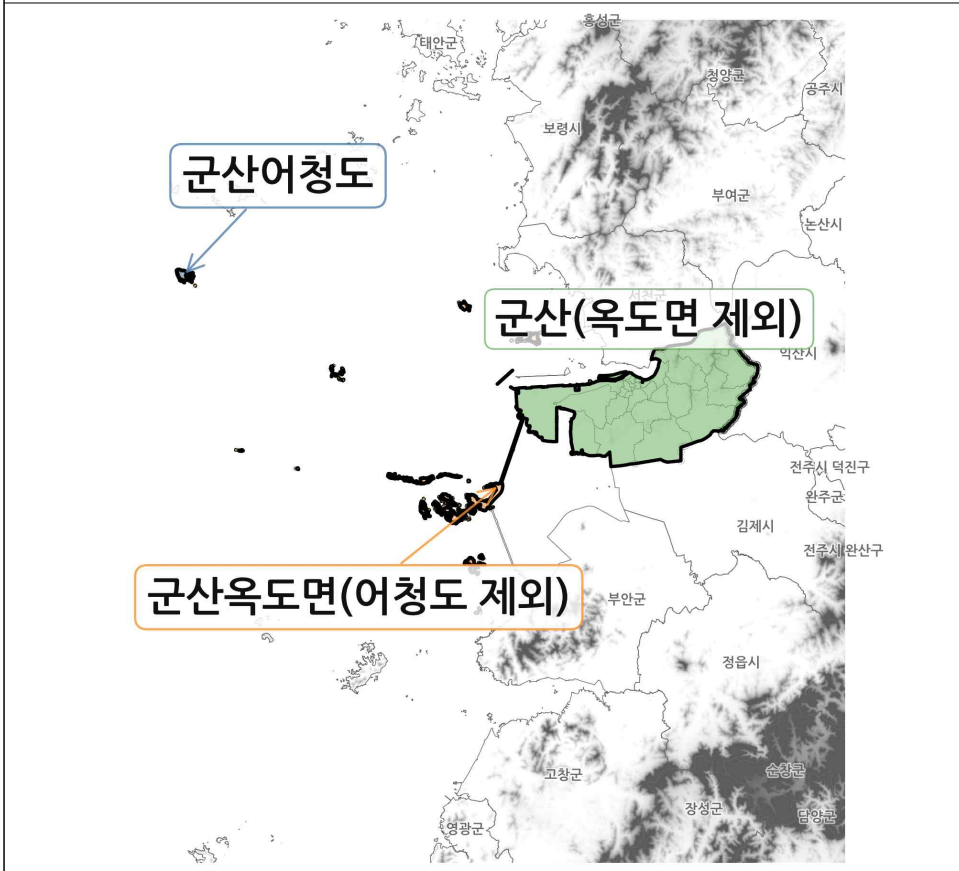

보령시

특보구역명	해당 행정구역
● 홍성서부	은하면, 결성면, 서부면, 갈산면, 구항면
● 홍성동부	홍성읍, 광천읍, 흥북읍, 금마면, 흥동면, 장곡면

특보구역명	해당 행정구역
● 보령도서	오천면 외연도리, 녹도리, 삼시도리, 원산도리, 효자도리
● 보령 (보령도서 제외)	보령(보령도서 제외)

I 전북특별자치도

군산시

부안군

특보구역명	해당 행정구역
● 군산어청도	옥도면 어청도리
● 군산옥도면 (어청도 제외)	옥도면(어청도리 제외)
● 군산 (옥도면 제외)	군산(옥도면 제외)