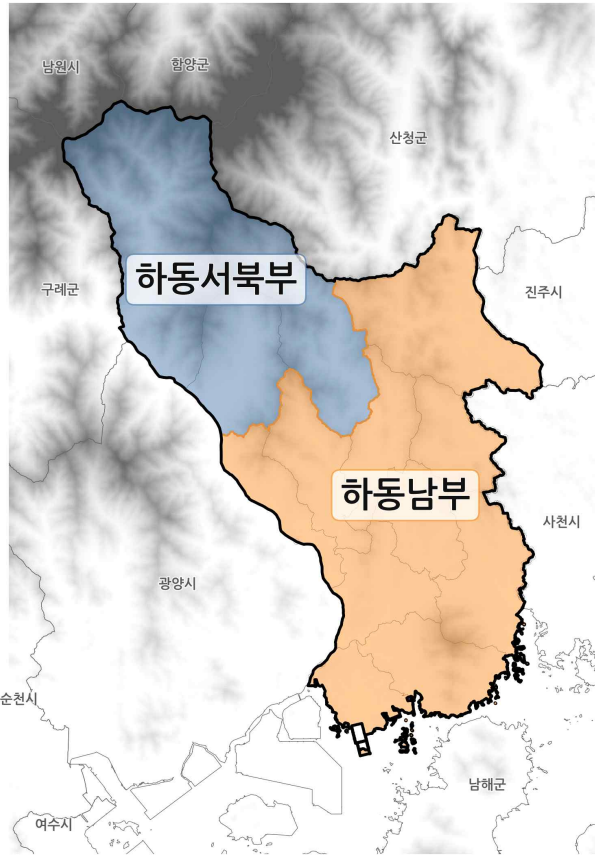

부산광역시

부산광역시

특보구역명	해당 행정구역
● 부산중부	금정구, 북구, 동래구, 연제구, 부산진구, 사상구
● 부산서부	강서구, 사하구, 서구, 중구, 동구, 영도구
● 부산동부	기장군, 해운대구, 수영구, 남구

울산광역시

울산광역시

특보구역명	해당 행정구역
● 울산동부	북구, 중구, 남구, 동구
● 울산서부	울주군

하동군

산청군