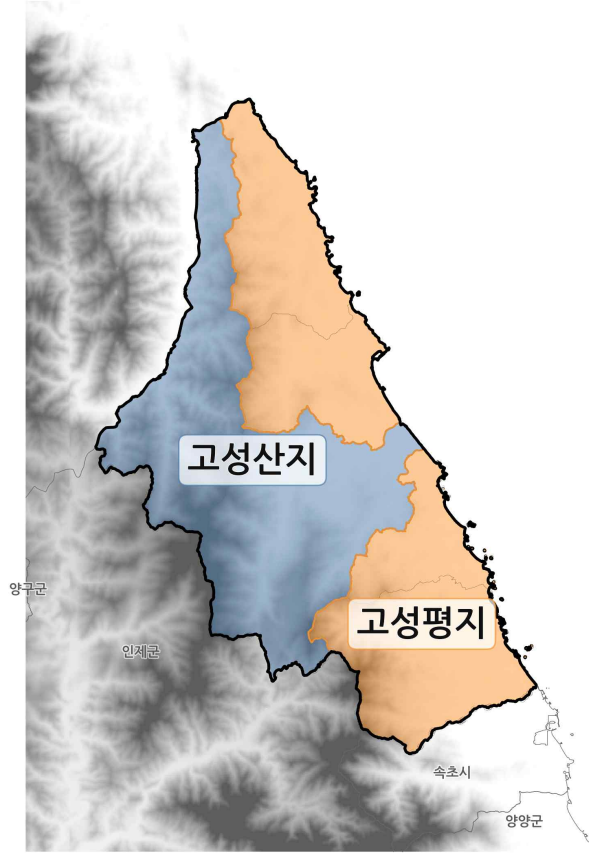

I 강원특별자치도

고성군

특보구역명	해당 행정구역
● 고성산지	간성읍, 수동면
● 고성평지	거진읍, 현내면, 죽왕면, 토성면