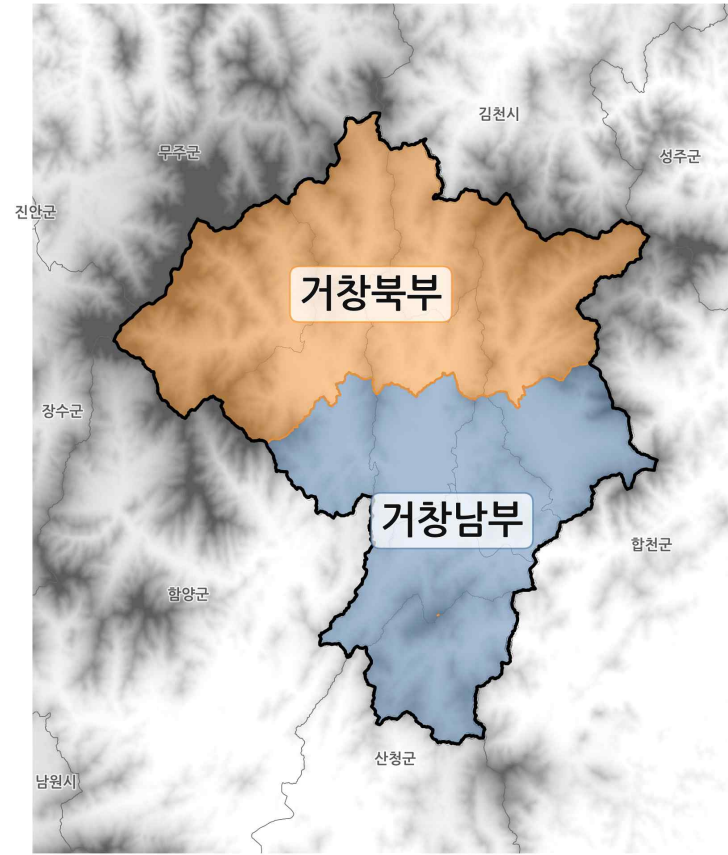

거창군

특보구역명	해당 행정구역
● 함양서북부	서상면, 서하면
● 함양중부	마천면, 함양읍, 휴천면, 유림면, 수동면, 지곡면, 안의면, 백전면, 병곡면

특보구역명	해당 행정구역
● 거창남부	거창읍, 마리면, 남상면, 남하면, 신원면, 가조면
● 거창북부	주상면, 웅양면, 고제면, 북상면, 위천면, 가북면